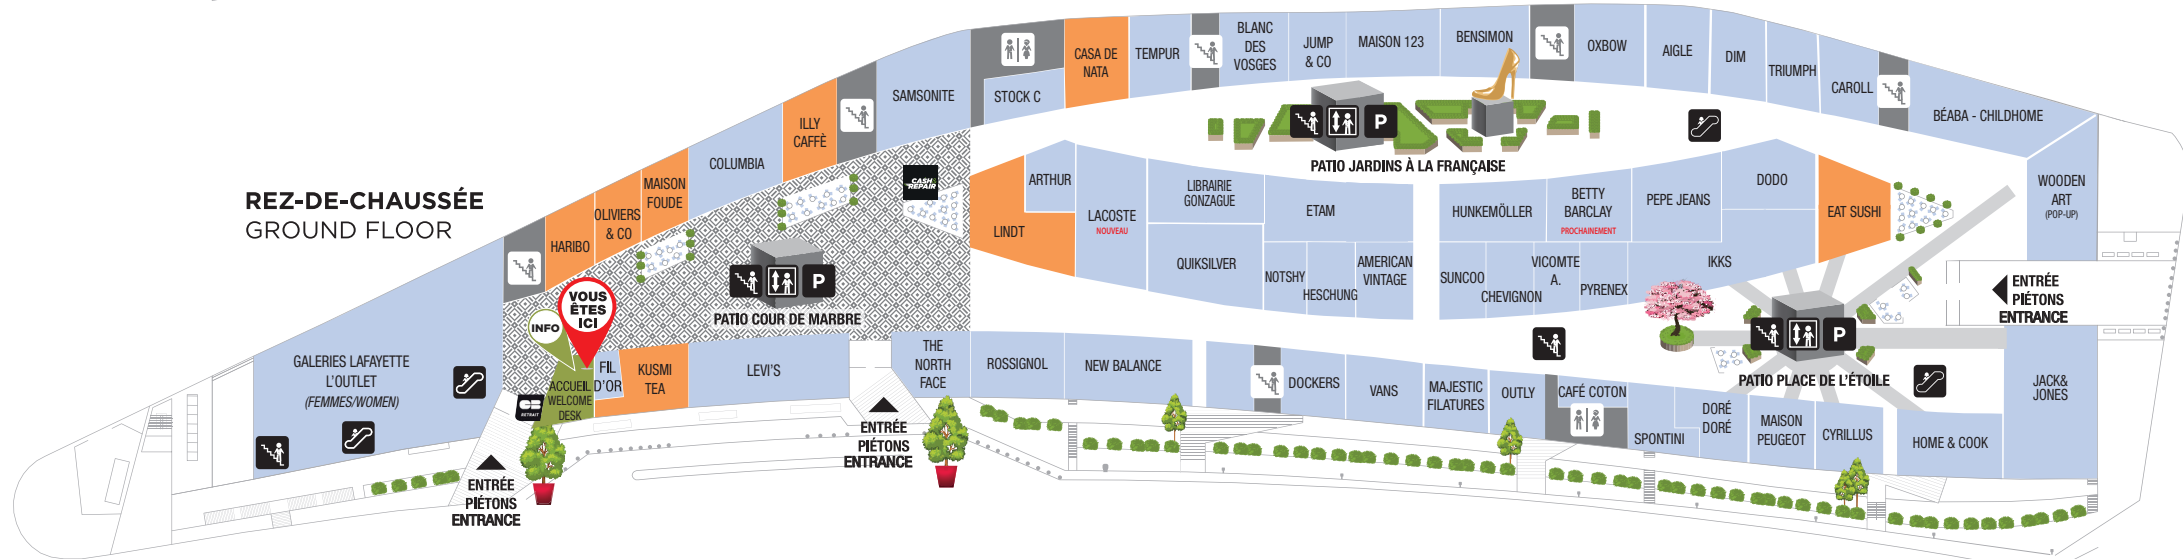

REZ-DE-CHAUSSÉE
GROUND FLOOR