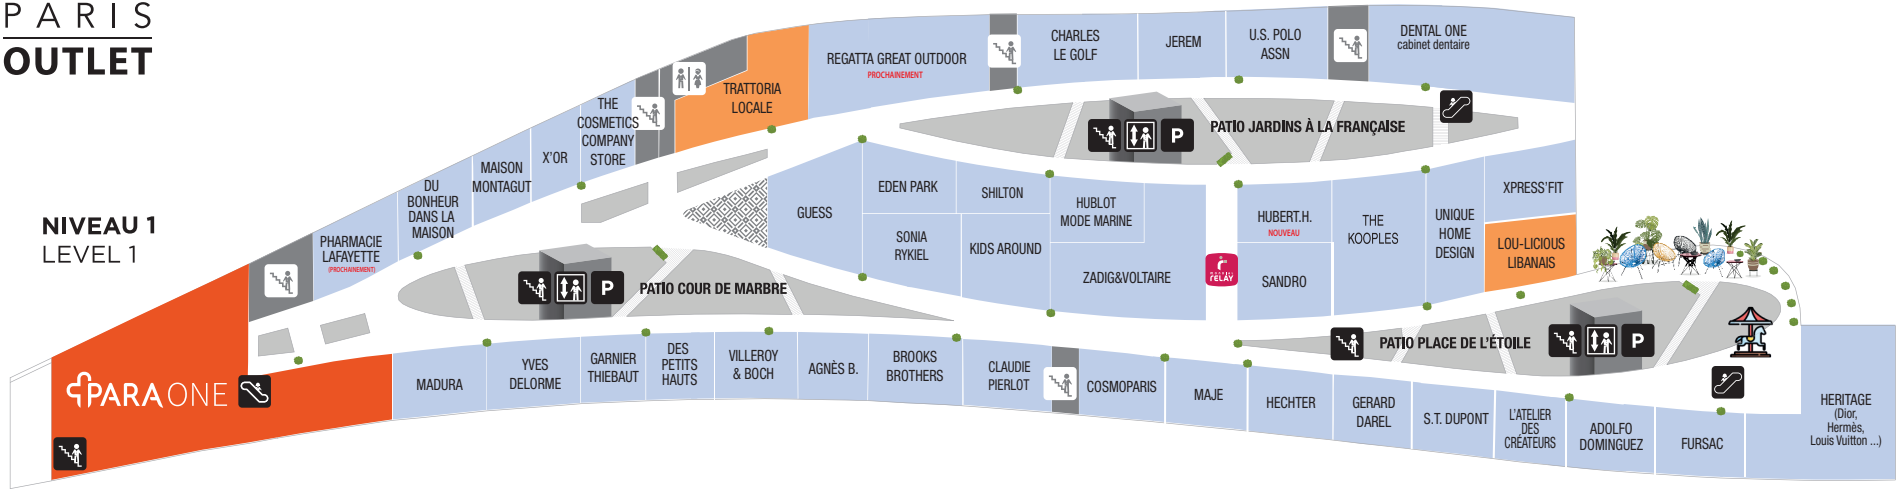

ONE NATION

PARIS OUTLET

NIVEAU 1
LEVEL 1