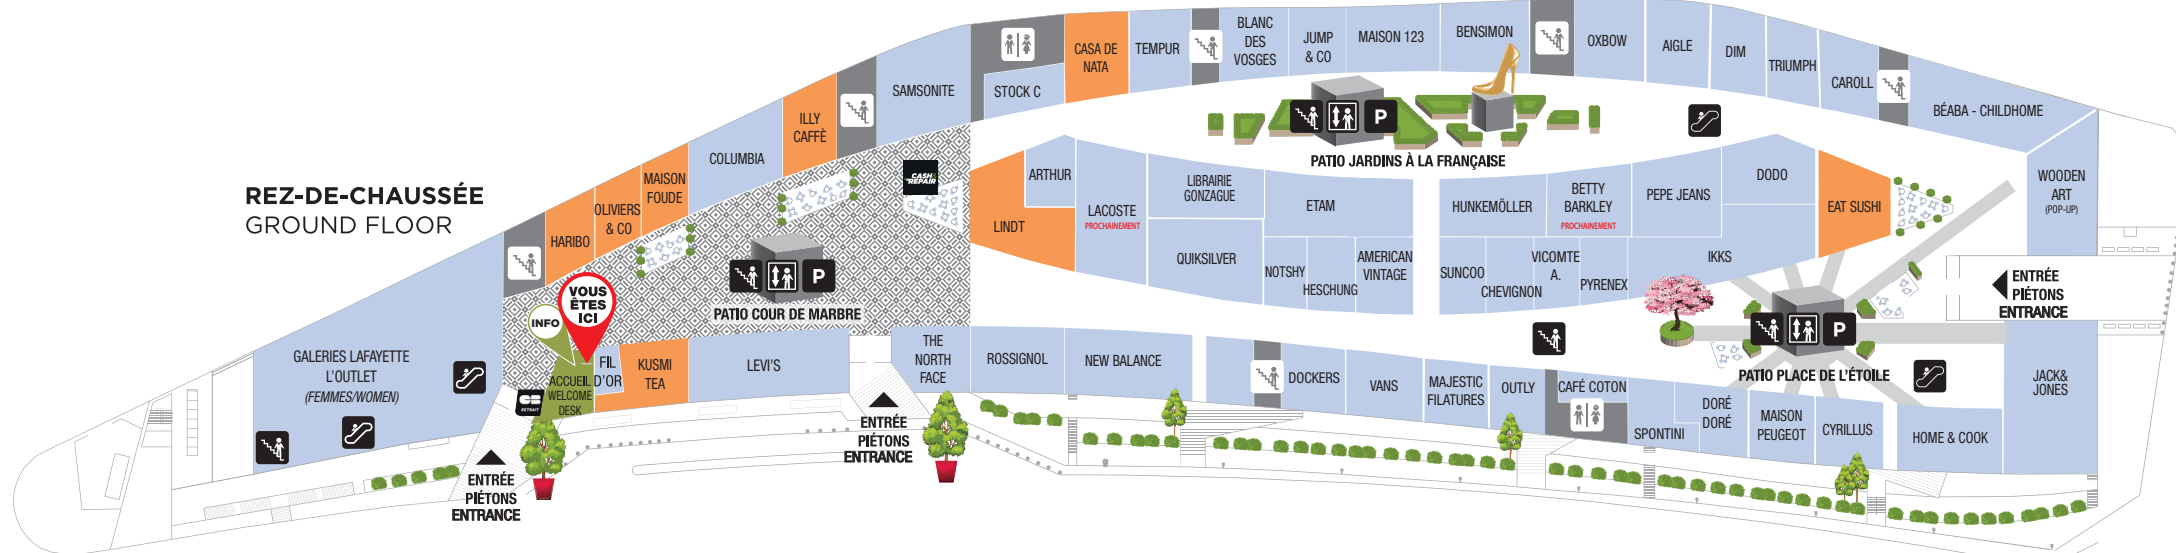

ONE NATION

PARIS OUTLET

NIVEAU 1
LEVEL 1

REZ-DE-CHAUSSÉE
GROUND FLOOR

ONE NATION PARIS OUTLET

1 rue du Président J.F Kennedy
78340 Les Clayes-sous-Bois

01 72 87 90 11 - oneration.fr

OUVERT
7/7

Du dimanche au vendredi
de 11h à 20h
Le samedi **de 10h à 20h**

Consultez les offres
du moment!

NIVEAU | MODE HOMME FEMME

1	ADOLFO DOMINGUEZ
1	AGNÈS B.
0	AMERICAN VINTAGE
0	ARTHUR
0	BENSIMON CONCEPT STORE OUTLET
0	BETTY BARKLEY PROCHAINEMENT
1	BROOKS BROTHERS
0	CAFÉ COTON
0	CAROLL
1	CHARLES LE GOLF
0	CHEVIGNON
1	CLAUDIE PIERLOT
0	CYRILLUS
1	DES PETITS HAUTS
0	DIM
0	DOCKERS
0	DORÉ DORÉ
1	EDEN PARK
0	ETAM
1	FURSAC
0	GALERIES LAFAYETTE L'OUTLET
1	GERARD DAREL
1	GUESS
1	H48 PROCHAINEMENT
1	HECHTER
1	HUBLLOT MODE MARINE
0	HUNKEMÖLLER
0	IKKS
0	JACK & JONES
1	JEREM
0	LACOSTE PROCHAINEMENT
0	LEVI'S
0	MAISON 123
1	MAISON MONTAGUT
1	MAJE
0	MAJESTIC FILATURES
0	MELISSA ODABASH
0	NOTSHY
0	OXBOW
0	PEPE JEANS
0	PYRENEX
1	SANDRO
1	SHILTON
1	SONIA RYKIEL
0	SPONTINI
0	STOCK C
0	SUNCOO
1	THE KOOPLES

0	TRIUMPH
1	US POLO ASSN
0	VANS
0	VICOMTE A.
1	ZADIG&VOLTAIRE

NIVEAU | MODE ENFANT - PUERICULTURE

1	AMERICAN VINTAGE
0	BÉABA - CHILDHOME
0	BENSIMON CONCEPT STORE OUTLET
0	CYRILLUS
1	GALERIES LAFAYETTE L'OUTLET
0	HUBLLOT MODE MARINE
0	IKKS
0	JACK & JONES
1	KIDS AROUND : KARL LAGERFELD, TIMBERLAND, HUGO BOSS, CHLOÉ...
0	LEVI'S
0	PYRENEX
0	QUIKSILVER - ROXY - DC SHOES
1	US POLO ASSN

NIVEAU | CHAUSSURES ACCESSOIRES & MAROQUINERIE

0	BENSIMON CONCEPT STORE OUTLET
1	COSMOPARIS
0	FAGUO
0	GALERIES LAFAYETTE L'OUTLET
1	HERITAGE
	LOUIS VUITTON, HERMÈS, DIOR
0	HESCHUNG
0	JUMP & CO
1	L'ATELIER DES CRÉATEURS
0	OUTLY (opticien)
0	NEW BALANCE
0	SAMSONITE
1	S.T. DUPONT
0	VANS
1	X'OR