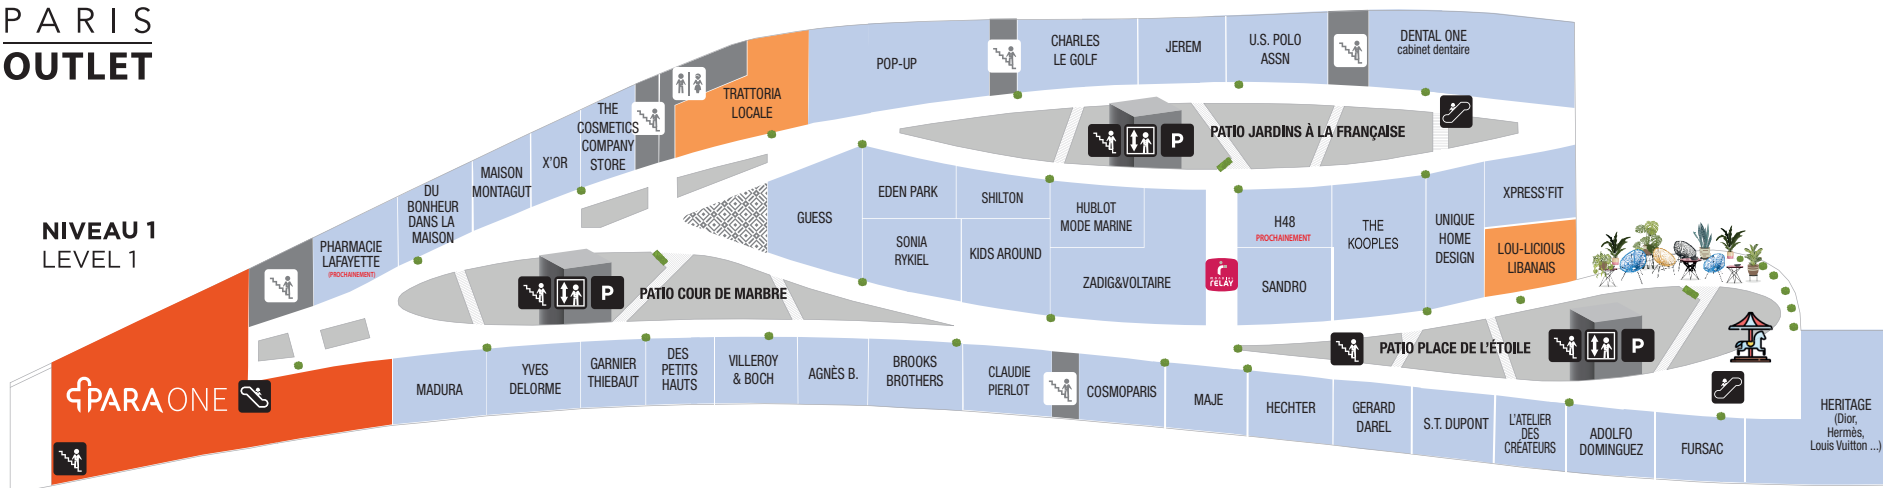

ONE NATION

PARIS OUTLET

NIVEAU 1
LEVEL 1