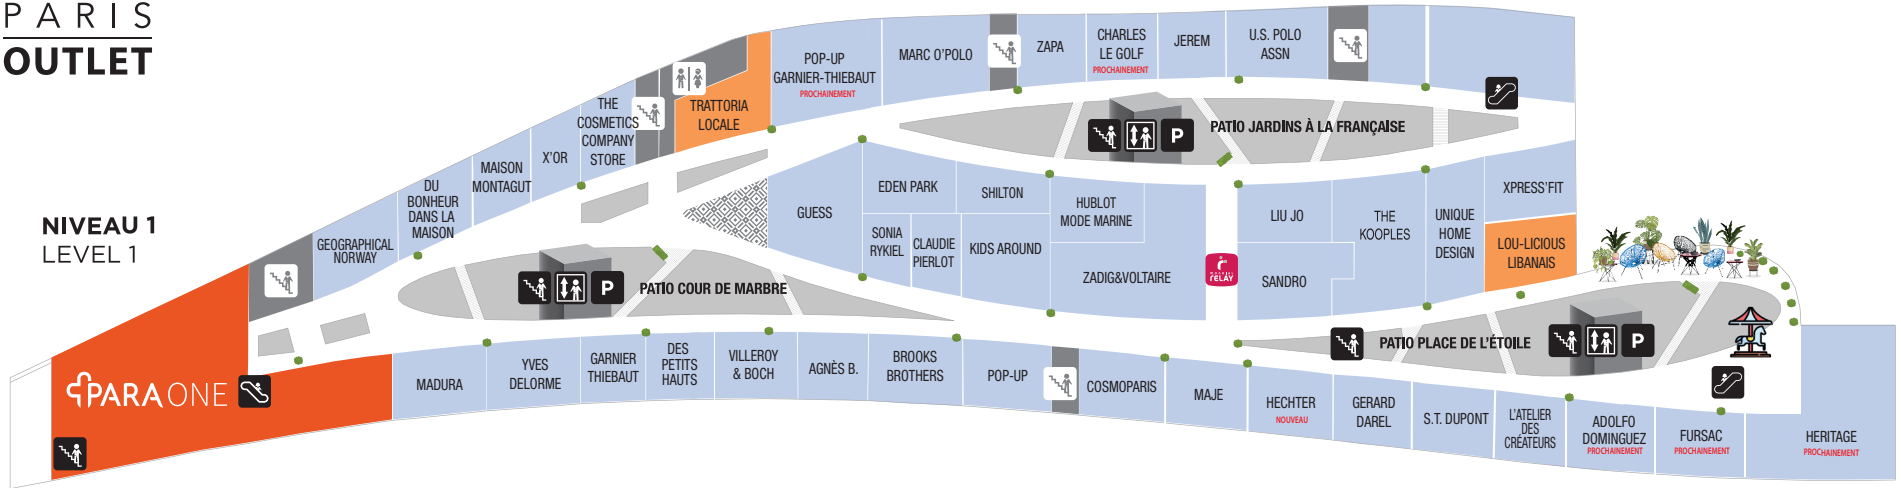

ONE NATION

PARIS OUTLET

NIVEAU 1
LEVEL 1