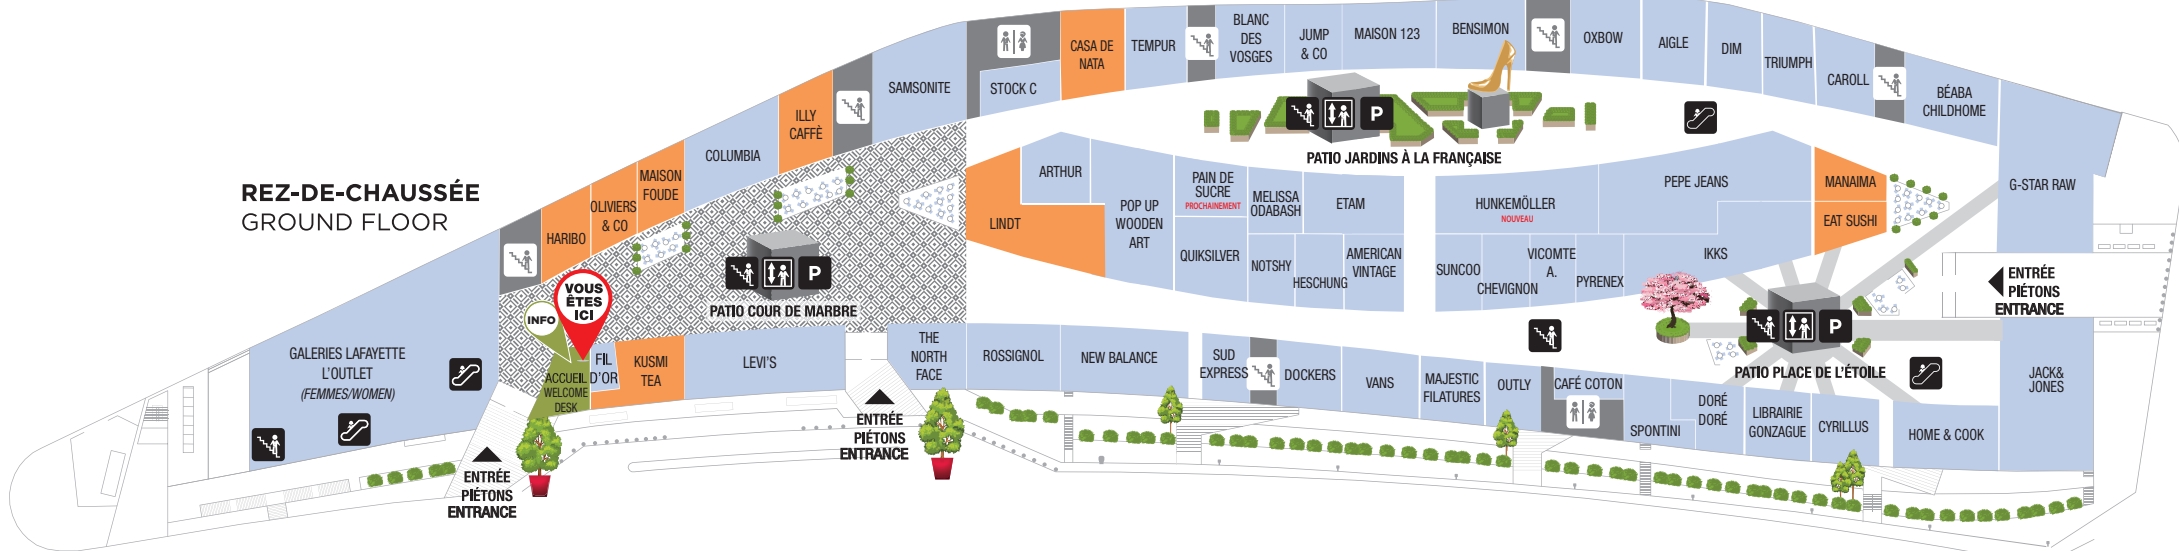

ONE NATION

PARIS OUTLET

NIVEAU 1
LEVEL 1

REZ-DE-CHAUSSÉE
GROUND FLOOR

ONE NATION PARIS OUTLET

1 rue du Président J.F Kennedy
78340 Les Clayes-sous-Bois

01 72 87 90 11 - onenation.fr

OUVERT
7/7

Du dimanche au vendredi
de 11h à 20h
Le samedi **de 10h à 20h**

Consultez les offres
du moment!

NIVEAU	MODE HOMME FEMME	
1	ADOLFO DOMINGUEZ	PROCHAINEMENT
1	AGNÈS B.	
0	AMERICAN VINTAGE	
0	ARTHUR	
0	BENSIMON CONCEPT STORE OUTLET	
1	BROOKS BROTHERS	
0	CAFÉ COTON	
0	CAROLL	
1	CHARLES LE GOLF	PROCHAINEMENT
0	CHEVIGNON	
1	CLAUDIE PIERLOT	
0	CYRILLUS	
1	DES PETITS HAUTS	
0	DIM	
0	DOCKERS	
0	DORÉ DORÉ	
1	EDEN PARK	
0	ETAM	
1	FURSAC	PROCHAINEMENT
0	G-STAR RAW	
0	GALERIES LAFAYETTE L'OUTLET	
1	GERARD DAREL	
1	GUESS	
1	HECHTER	NOUVEAU
1	HUBLOT MODE MARINE	
0	HUNKEMÖLLER	NOUVEAU
0	IKKS	
0	JACK & JONES	
1	JEREM	
0	LEVI'S	
1	LIU JO	
0	MAISON 123	
1	MAISON MONTAGUT	
1	MAJE	
0	MAJESTIC FILATURES	
1	MARC O'POLO	
0	MELISSA ODABASH	NOUVEAU
0	NOTSHY	
0	OXBOW	
0	PAIN DE SUCRE	PROCHAINEMENT
0	PEPE JEANS	
0	PYRENEX	
1	SANDRO	
1	SHILTON	
1	SONIA RYKIEL	
0	SPONTINI	
0	STOCK C	
0	SUD EXPRESS	

0	SUNCOO
1	THE KOOPLES
0	TRIUMPH
1	US POLO ASSN
0	VANS
0	VICOMTE A.
1	ZADIG&VOLTAIRE
1	ZAPA

NIVEAU	MODE ENFANT - PUERICULTURE
1	AMERICAN VINTAGE
0	BÉABA
0	BENSIMON CONCEPT STORE OUTLET
0	CHILDHOME
0	CYRILLUS
1	GALERIES LAFAYETTE L'OUTLET
0	HUBLOT MODE MARINE
0	IKKS
0	JACK & JONES
1	KIDS AROUND : KARL LAGERFELD, TIMBERLAND, HUGO BOSS, CHLOÉ...
0	LEVI'S
0	PYRENEX
0	QUIKSILVER - ROXY - DC SHOES
1	US POLO ASSN

NIVEAU	CHAUSSURES ACCESSOIRES & MAROQUINERIE	
0	BENSIMON CONCEPT STORE OUTLET	
1	COSMOPARIS	
0	GALERIES LAFAYETTE L'OUTLET	
1	HERITAGE	PROCHAINEMENT
0	HESCHUNG	
0	JUMP & CO	
1	L'ATELIER DES CRÉATEURS	
0	OUTLY (opticien)	
0	NEW BALANCE	
0	SAMSONITE	
1	S.T. DUPONT	
0	VANS	
1	X'OR	